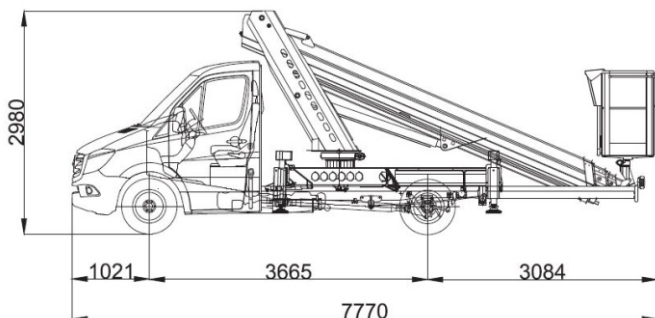

DETAILS

Typ	Ruthmann ECOLINE230
Arbeitshöhe	23,00 m
Max. Reichweite 100 / 250 Kg	16,90m/ 12,70 m
Seitliche Reichweite 100 / 250 Kg	12,00m/ 9,20 m
Plattform B x L	1,30 m x 0,70 m
Max. Traglast	250 kg
Antrieb	Diesel
Gewicht	3,5 to
Bauhöhe	2,980 m
Baulänge	7,770 m
Schwenkbereich	360°
Führerschein	B