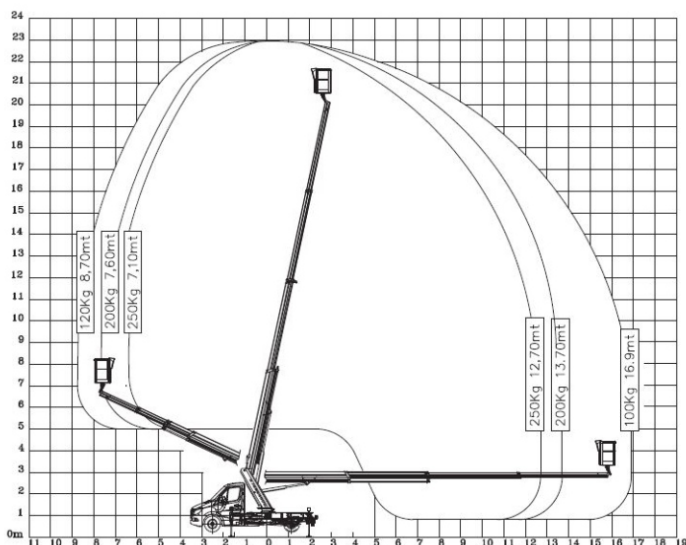

DETAILS

Typ	Ruthmann ECOLINE230
Arbeitshöhe	23,00 m
Max. Reichweite 100 / 250 Kg	16,90m/ 12,70 m
Seitliche Reichweite 100 / 250 Kg	12,00m/ 9,20 m
Plattform B x L	1,30 m x 0,70 m
Max. Traglast	250 kg
Antrieb	Diesel
Gewicht	3,5 to
Bauhöhe	2,980 m
Baulänge	7,770 m
Schwenkbereich	360°
Führerschein	B