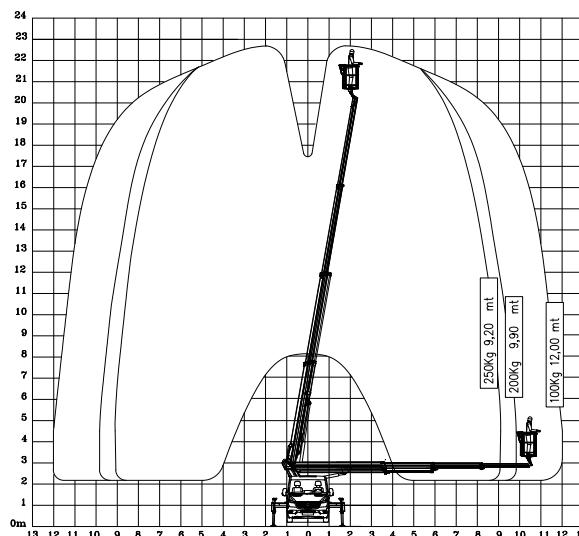

DETAILS

Typ	Ruthmann ECOLINE230
Arbeitshöhe	23,00 m
Max. Reichweite 100 / 250 Kg	16,90m/ 12,70 m
Seitliche Reichweite 100 / 250 Kg	12,00m/ 9,20 m
Plattform B x L	1,30 m x 0,70 m
Max. Traglast	250 kg
Antrieb	Diesel
Gewicht	3,5 to
Bauhöhe	2,980 m
Baulänge	7,770 m
Schwenkbereich	360°
Führerschein	B