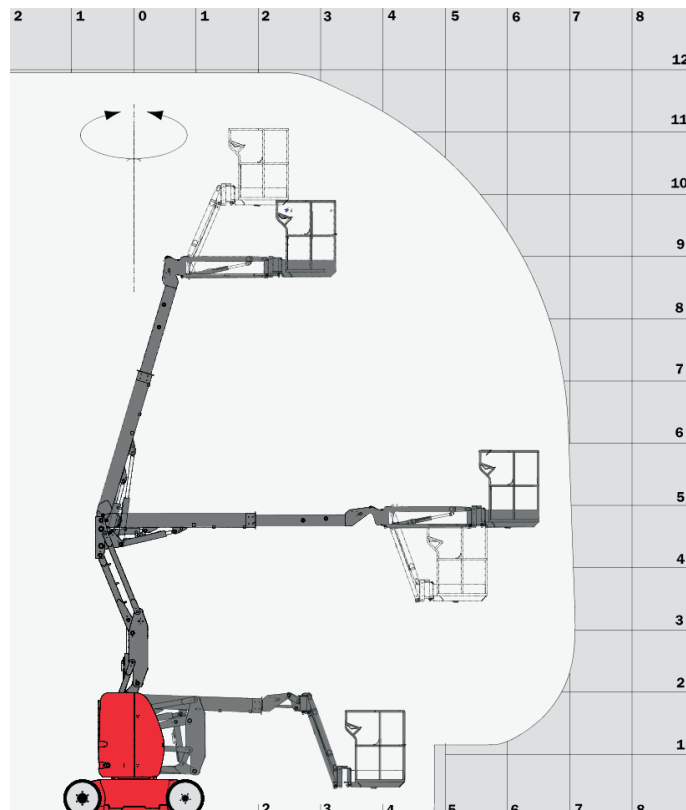

# Datenblatt

Model: Manitou 120 AETJ C 3D Compact

Helge Kühl Arbeitsbühnen  
Marie-Curie-Str. 12  
25337 Elmshorn  
Tel. 04121 / 475 29 75 oder 0172 45 381 45  
Fax 04121 / 475 29 77  
e-mail: info@kuehl-arbeitsbuehnen.de  
www.kuehl-arbeitsbuehnen.de

## DETAILS

Typ	Gelenkteleskop Arbeitsbühne
Arbeitshöhe	11,95 m
Plattformhöhe	9,95 m
Seitliche Reichweite	7,00 m
Plattform B x L	0,92 m x 1,20 m
Antrieb	Elektro
Gewicht	6.660 kg
Max. Traglast	200 kg
Modell	Zweiradantrieb
Bauhöhe	1,99 m
Transportabmessungen (L x B)	5,48 x 1,20 m

### Leistung

3D horizontal schwenkbarer Korbarm,  
Abdrucklose Reifen,  
230 Volt Anschluss mit FI-Schutzschalter,  
Kranösen,  
Manuelle Notsteuerung,