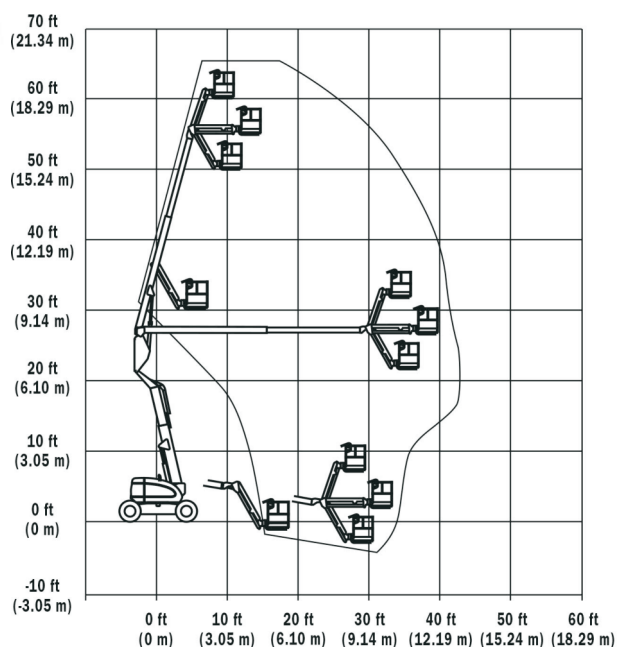

## DETAILS

Typ

Gelenkteleskoparbeitsbühne

Arbeitshöhe

20,50 m

Plattformhöhe

18,46 m

Seitliche Reichweite

12,10 m

Plattform B x L

0,91 m x 1,83 m

Antrieb

Diesel

Gewicht

10.830 kg

Max. Traglast

230 kg

Modell

4WD Allradantrieb

Bauhöhe

2,57 m

Transportabmessungen (L x B)

8,82 x 2,49 m